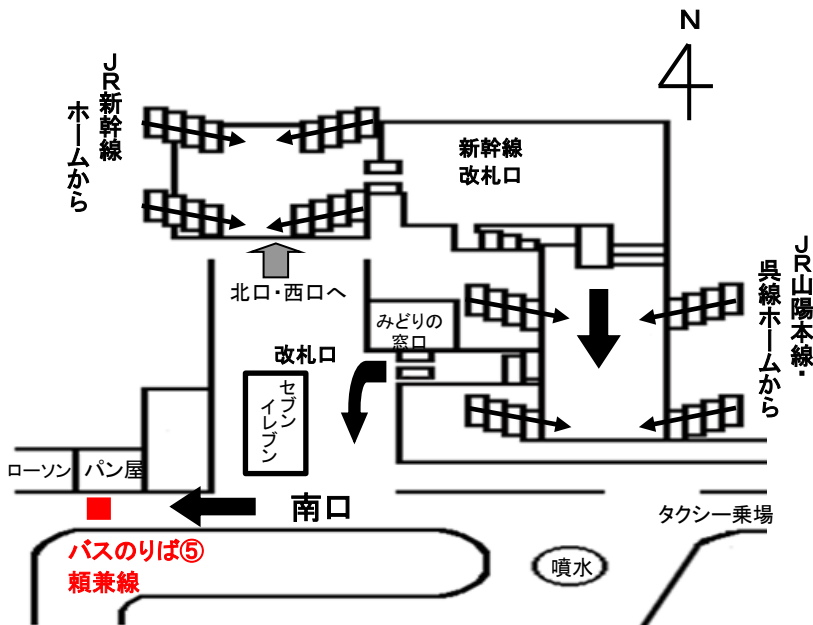

J R三原駅 ⇄ 県立広島大学三原キャンパス 路線バス時刻表

【所要時間約15分、片道運賃230円】

- ※ ★印の便は、祝日は運行しません。ご注意ください。
- ※ 混雑状況により定時運行が難しくなる場合がありますので、御了承ください。

- 運賃は現金または交通系ICカード（PASPY・ICOCAなど）でお支払いいただけます。
  現金は降車時にお支払いください。ICカードは乗車時と降車時にカードリーダーにタッチしてください。
- 三原キャンパスには駐車場がありませんので、自動車での来場はご遠慮ください。

J R 三原駅	⇒	県立広島大学
★7:15	⇒	7:27
8:10	⇒	8:22
8:28	⇒	8:40
★8:47	⇒	8:59
9:10	⇒	9:22
10:20	⇒	10:32
12:10	⇒	12:22
★13:18	⇒	13:34
14:13	⇒	14:35
★15:13	⇒	15:29
★15:53	⇒	16:15
(以下省略)		

県立広島大学	⇒	J R 三原駅
(以前省略)		
10:37	⇒	10:58
12:23	⇒	12:50
★13:35	⇒	13:52
14:40	⇒	14:57
★15:30	⇒	15:47
★16:20	⇒	16:37
17:18	⇒	17:38
★17:55	⇒	18:12
18:06	⇒	18:26
19:00	⇒	19:17
(以下省略)		

J R 三原駅構内及び駅南口バス乗り場案内図

※三原駅 バスのりば⑤ 頼兼線よりご乗車ください。

(問い合わせ先)
県立広島大学三原キャンパス教学課
電話 0848-60-1126